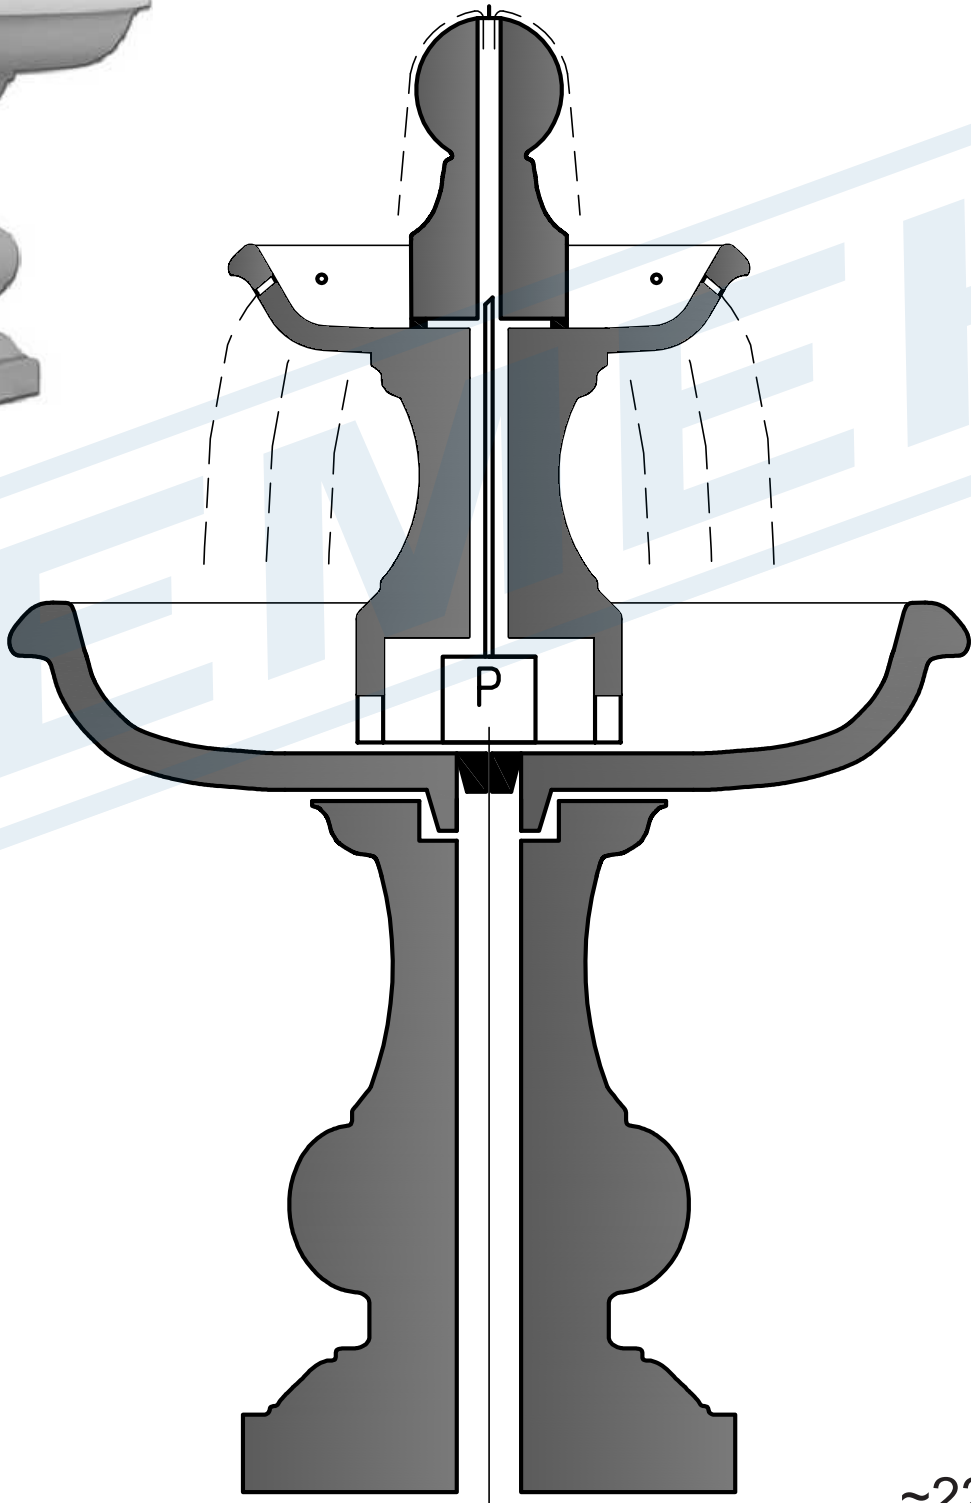

Схема сборки фонтана артикул S207015

~220В